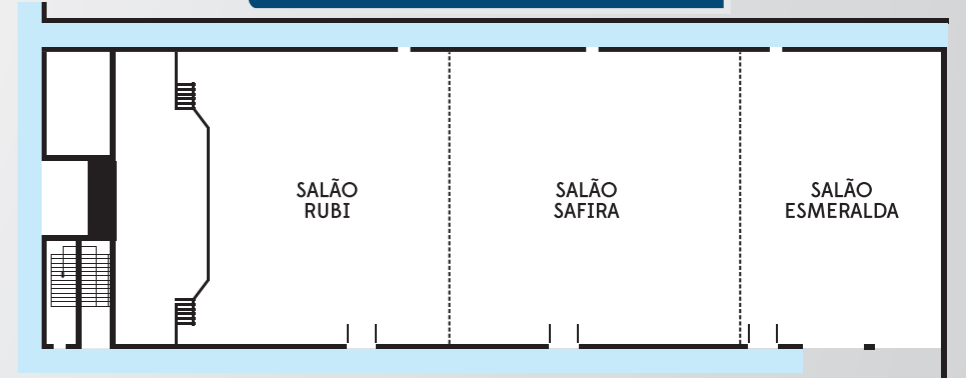

Planta Baixa do Centro de Eventos

SALÃO PRINCIPAL ABERTO

BANQUETE: 600 pessoas
 PLANÁRIO: 1300 pessoas
 - Comprimento: 45m
 - Largura: 16m
 - Pé direito: 4,85m

ELEVADOR MONTACARGA
 - Capacidade até: 2000Kg
 - Comprimento: 5,20m
 - Largura: 3,40m
 - Pé direito: 2,40m

PALCO
 - Comprimento: 16m
 - Largura: 5,30m
 - Pé direito: 0,82m

ACESSOS SOCIAIS
 - Largura: 2,20m
 - Pé direito: 2,09m

SALÃO PRINCIPAL SUBDIVIDIDO

SALA DE APOIO