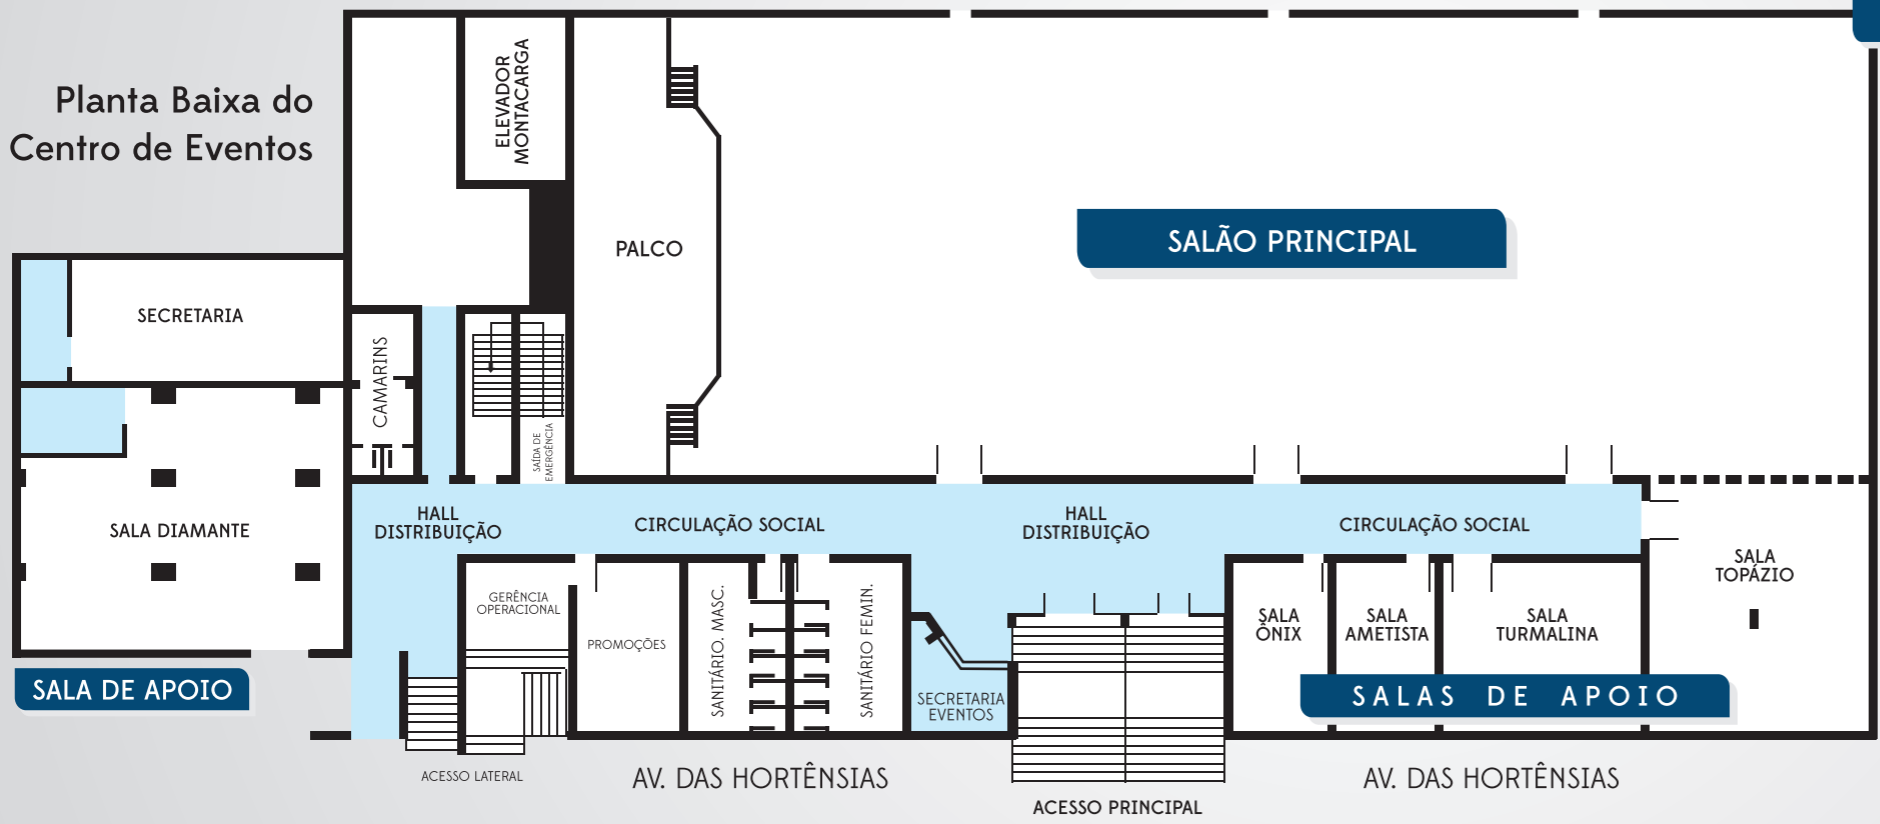

Planta Baixa do Centro de Eventos

SALÃO PRINCIPAL ABERTO

BANQUETE: 600 pessoas
 PLANÁRIO: 1300 pessoas
 - Comprimento: 45m
 - Largura: 16m
 - Pé direito: 4,85m

ELEVADOR MONTACARGA
 - Capacidade até: 2000Kg
 - Comprimento: 5,20m
 - Largura: 3,40m
 - Pé direito: 2,40m

PALCO
 - Comprimento: 16m
 - Largura: 5,30m
 - Pé direito: 0,82m

ACESSOS SOCIAIS
 - Largura: 2,20m
 - Pé direito: 2,09m

SALÃO PRINCIPAL SUBDIVIDIDO

SALA DE APOIO